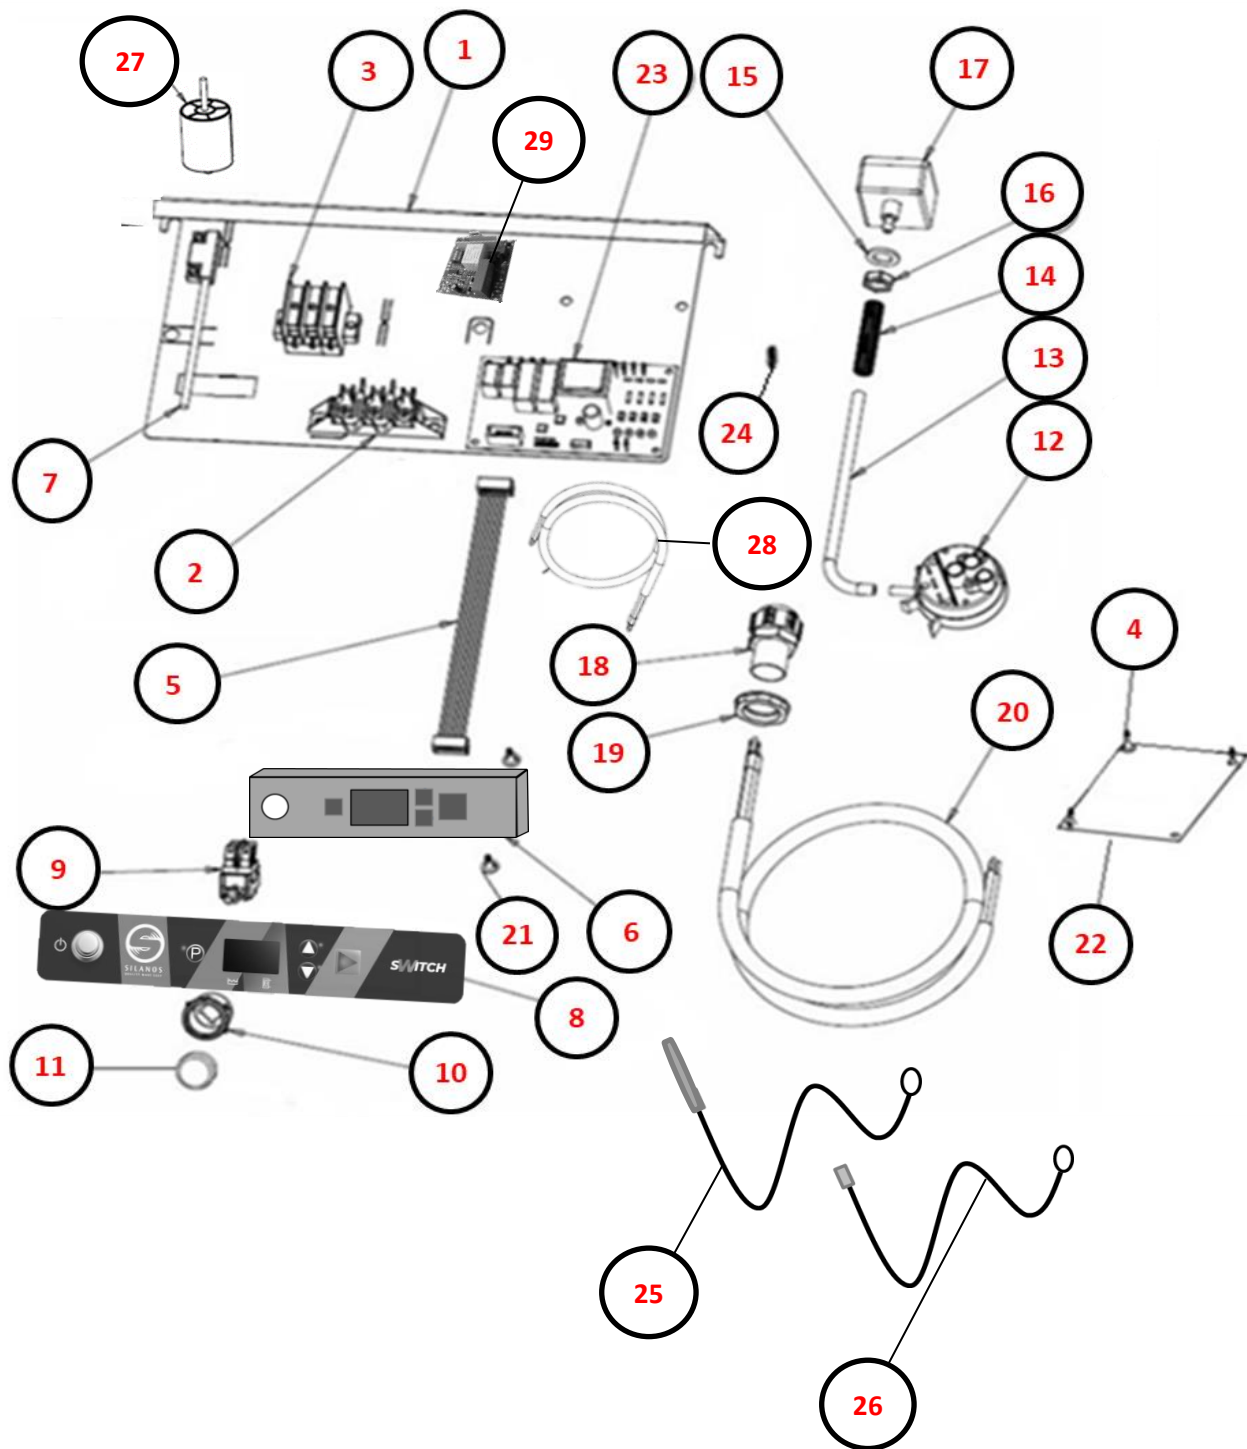

[Redacted]

[Redacted]

[Redacted]

POS	COD	DESCRIZIONE	QTÁ
1	902746	RETROTARGA N50 DIGIT3 IMPERIAL	1
2	904150	MORSETTIERA 6 POLI N600-N700-E45-E50	1
3	904162	MORSETTO BIPOLARE CON SPALLA	1
4	902193	DISTANZIALE TIMER ELETTRONICO	4
5	907394	FLAT SCHEDE DIGIT2 ELCA L=600MM	1
6	907387	SCHEDE FRONTALE DIGIT3	1
7	909290	REED MAGNETICO LAVASTOVIGLIE	1
8	903195	TARGA DIGIT3 SILANOS SWITCH	1
9	905314	INTERRUTTORE/DEVIATORE 6 FASTON INCLIN.	1
10	905419	SUPP. PULS. TONDO Ø25 CROMATO LUCIDO	1
11	905418	TASTO TONDO Ø25 CROMATO LUCIDO	1
12	905283	PRESSOSTATO 65/10	1
13	907455	TUBO PRESSOSTATO 5X8 PVC NERO	1
14	904131	MOLLA PROTEZIONE TUBETTO	1
15	903263	GUARN. M12 TR.ARIA	1
16	902038	DADO M12 PPL	1
17	907254	TRAPPOLA ARIA N45-N50-N90-N1000-N1300	1
18	902683	PRESSACAVO PG16	1
19	902677	GHIERA PRESSACAVO PG16	1
20	908130	CAVO ALIMENTAZ. 3X2.5X3000 SPINA SCUKO	1
21	909366	DISTANZIALE SCHEDE FRONTALE H=10MM	4
22	907985	ISOLATORE SCHEDE BASE DIGIT3 ELCA 167.7X84	1
23	907386	SCHEDE DIGIT3 BASE	1
24	902425	FASCETTA BIFILARE A MOLLA 7.8X8.3	1
25	900541	SONDA NTC A BULBO EVO2/3 ELCA	1
26	900543	SONDA NTC AD OCCHIELLO EVO 2/3 ELCA	1
27	902108	FILTRO ANTIDISTURBO MONOFASE	1
28	908227	CAVI QUADRO LAVAPIATTI	1
29	907460	SCHEDE RISCIAQUO SEQUENZIALE	1

POS	COD	DESCRIZIONE	QTÁ
1	907456	PESO INOX 190mm TUBETTO BRILLANTANTE/DETERSIVO	2
2	907278	TUBO CRYSTAL ROSSO 4X6	2
3	902046	TUBO CRYSTAL TRASP. 4X6	1
4	907279	TUBO SILICONE 4X7	1
5	902052	DOSATORE DETERS. PERIST. SEKO	1
6	902062	DOSATORE BRILL. PERIST. SEKO TEMPORIZZATO	1
7	952820	SUPP. DOS. PERISTALTICO DOPPIO	1
8	906708	RACC. INOX ENTR. DETERSIVO VASCA ANT.	1
9	903253	GUARN. RACC. DOS/SFIATO PS	2
10	906010	RONDELLA Ø5 P.	1
11	902000	DADO 5	1
12	902569	FILTRO DOSATORE	2