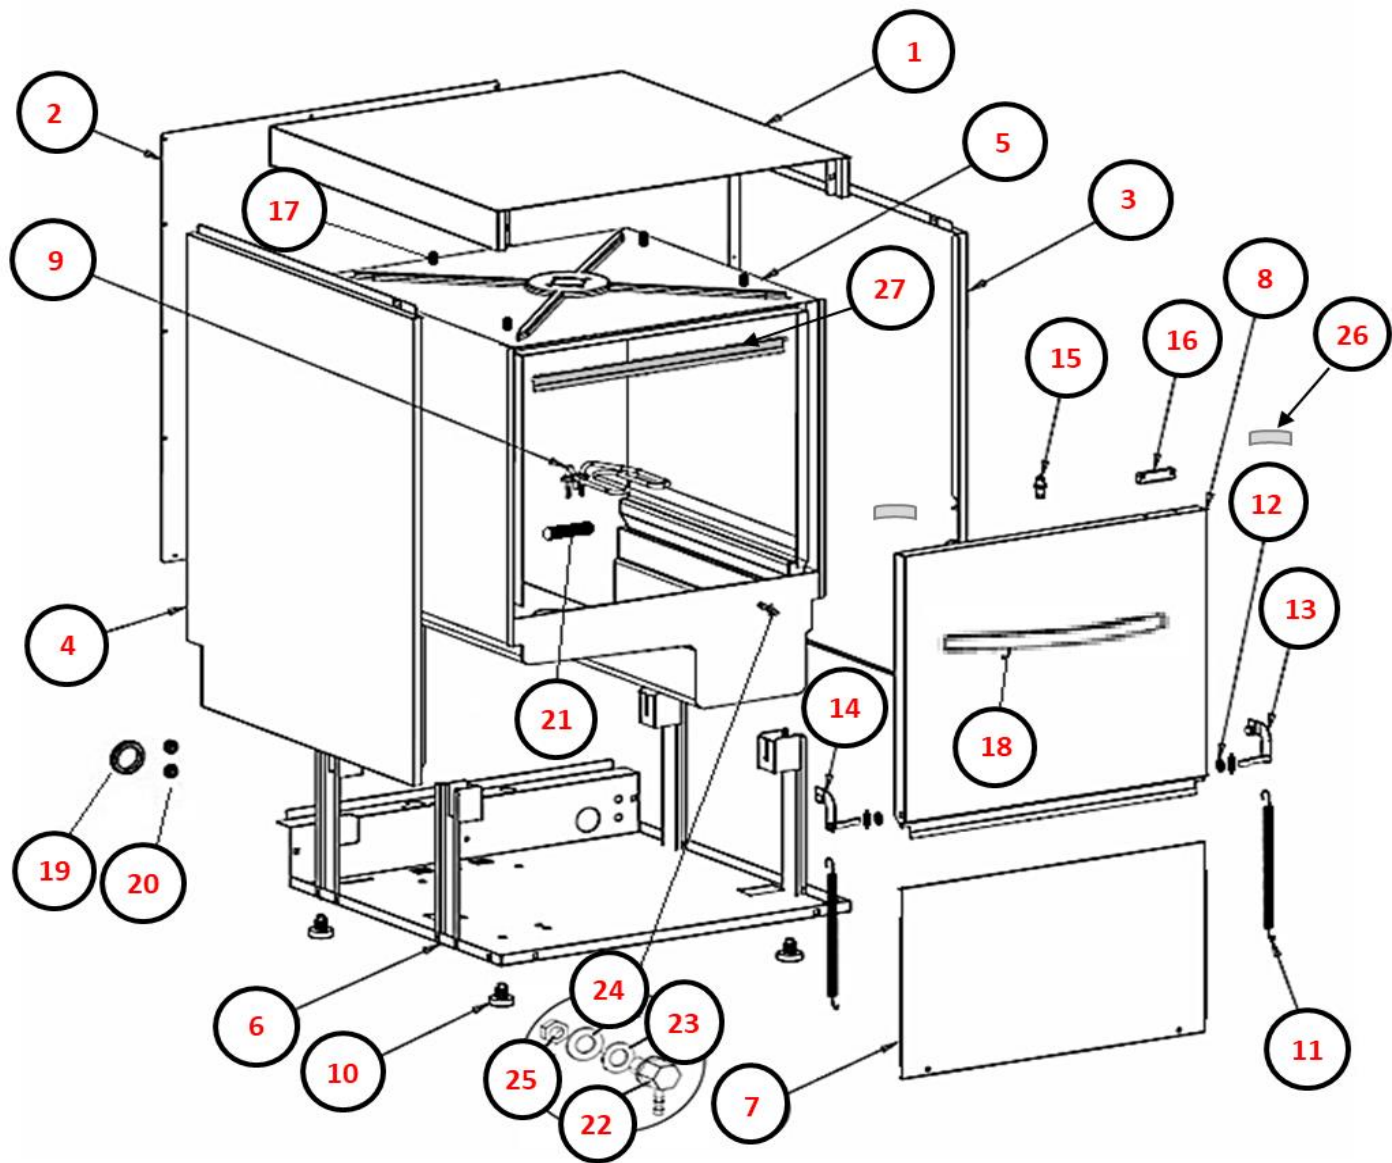

POS	COD	DESCRIZIONE	QTÁ
1	P1	PANNELLERIA	1
2	P2	RISCIACQUO	1
3	P3	LAVAGGIO	1
4	P4	GIRANTI	1
5	P5	CABLAGGIO	1
6	P6	DOSATORE	1

POS	COD	DESCRIZIONE	QTÁ
1	902138	PANN. SUP. N50-N90 IMPERIAL	1
2	902141	PANN. POST. N50S IMPERIAL	1
3	902139	PANN. LAT. N50S DX INCL. IMPERIAL	1
4	902140	PANN. LAT. N50S SX INCL. IMPERIAL	1
5	900904	VASCA N50S	1
6	904936	BASAMENTO N50 IMPERIAL	1
7	901336	PANN. INF. N50S IMPERIAL	1
8	900900	PORTA N50S CON M.A.	1
9	905750	RESIST. VASCA 2KW 230V N50 NEW	1
10	905000	PIEDINO LAVAGGIO PVC NEW	4
11	908014	MOLLA PORTA N45/N50/N90 2017	2
12	908146	GUARN. CERNIERA N45/N50/N90 VULKOLLAN	4
13	901244	CERNIERA PORTA N45-N50 DX CON 2 ROTELLE	1
14	901247	CERNIERA PORTA N45-N50 SX CON 2 ROTELLE	1
15	906121	SCROCCHETTO CON ROTELLA + DADO	1
16	903651	MAGNETE + CUSTODIA FRONTALI	1
17	NA	NON DISPONIBILE	NA
18	906215	MANIGLIA ALLUMINIO SATINATA PORTA 2019 315mm	1
19	904721	PASSACAVO TUBO SCARICO LAVAGGIO	1
20	904723	PASSACAVO TUBO BRILL./DET.	2
21	904958	PROT. RESISTENZA VASCA IN SILICONE	2
22	906708	RACC. INOX ENTR. DETERSIVO VASCA ANT.	1
23	903253	GUARN. RACC. DOS/SFIATO PS	2
24	906010	RONDELLA Ø5 P.	1
25	902030	DADO ATB 5	1
26	952234	PIASTRINA RINFORZO PORTA	2
27	903323	GUARNIZIONE PORTA N50 L=570MM	1