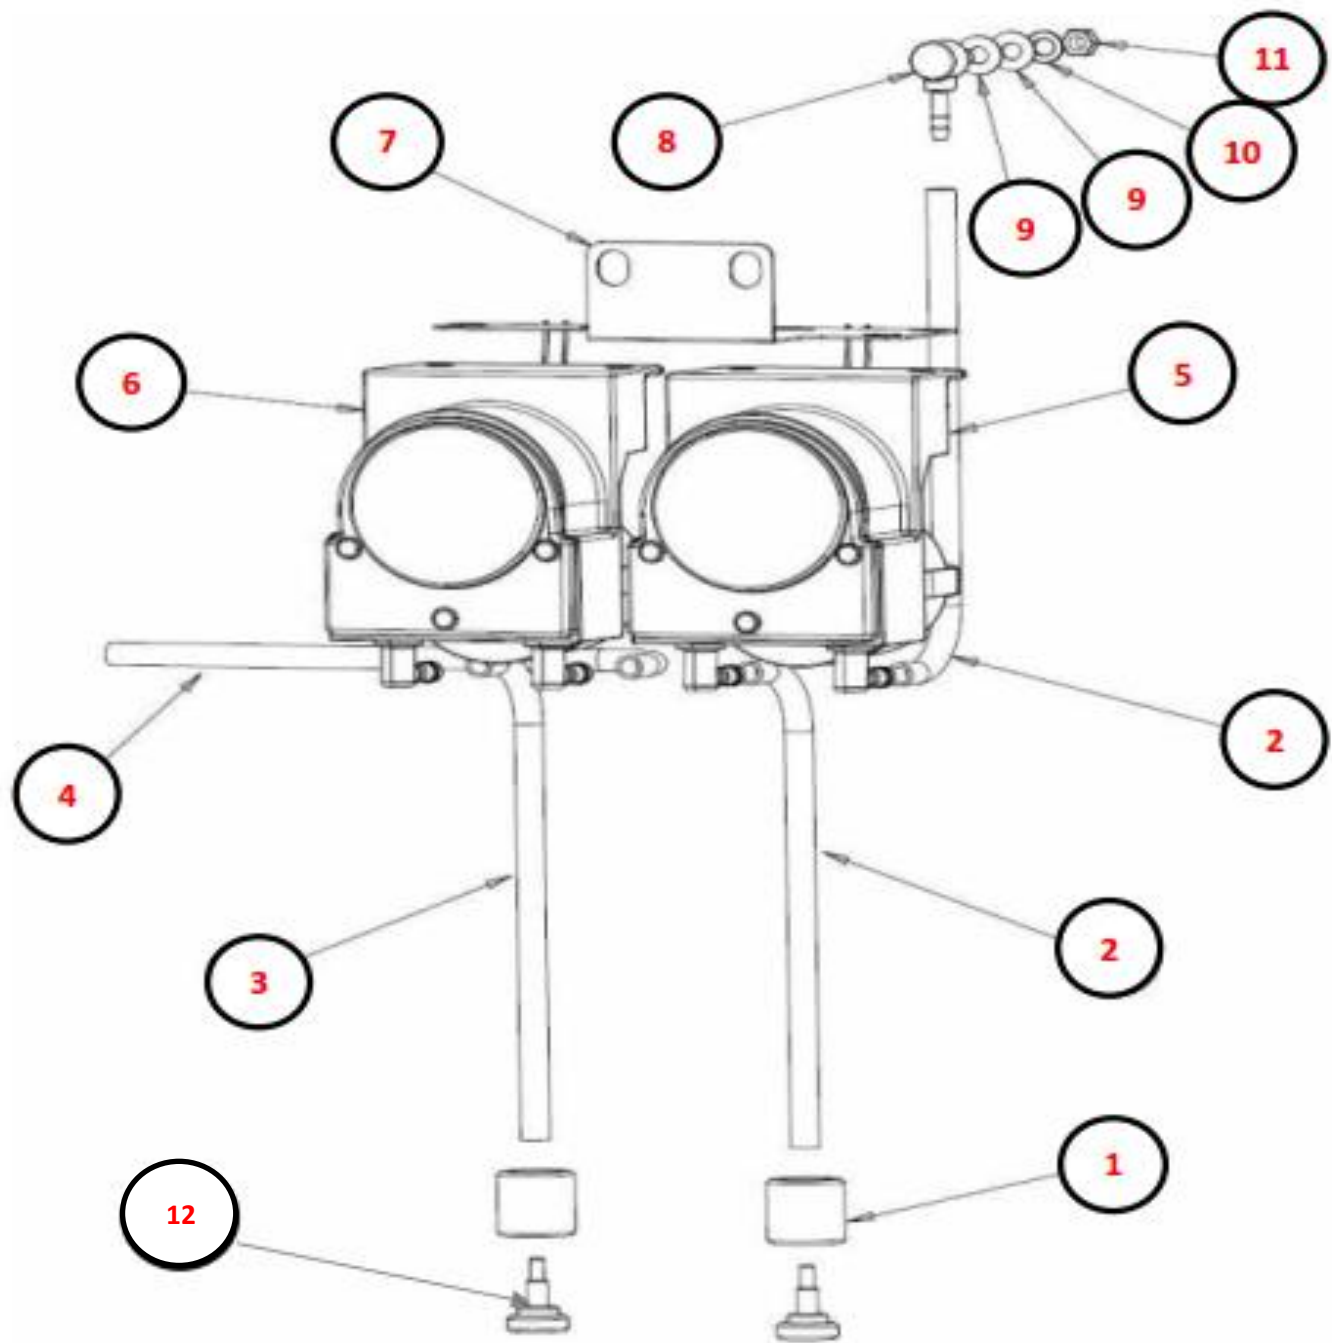

[Redacted]

[Redacted]

[Redacted]

POS	COD	DESCRIZIONE	QTÁ
1	902746	RETROTARGA N50 DIGIT3 IMPERIAL	1
2	904150	MORSETTIERA 6 POLI N600-N700-E45-E50	1
3	904162	MORSETTO BIPOLARE CON SPALLA	1
4	902193	DISTANZIALE TIMER ELETTRONICO	4
5	907394	FLAT SCHEDE DIGIT2 ELCA L=600MM	1
6	907387	SCHEDE FRONTALE DIGIT3	1
7	909290	REED MAGNETICO LAVASTOVIGLIE	1
8	903195	TARGA DIGIT3 SILANOS SWITCH	1
9	905314	INTERRUTTORE/DEVIATORE 6 FASTON INCLIN.	1
10	905419	SUPP. PULS. TONDO Ø25 CROMATO LUCIDO	1
11	905418	TASTO TONDO Ø25 CROMATO LUCIDO	1
12	905283	PRESSOSTATO 65/10	1
13	907455	TUBO PRESSOSTATO 5X8 PVC NERO	1
14	904131	MOLLA PROTEZIONE TUBETTO	1
15	903263	GUARN. M12 TR.ARIA	1
16	902038	DADO M12 PPL	1
17	907254	TRAPPOLA ARIA N45-N50-N90-N1000-N1300	1
18	902683	PRESSACAVO PG16	1
19	902677	GHIERA PRESSACAVO PG16	1
20	908130	CAVO ALIMENTAZ. 3X2.5X3000 SPINA SCUKO	1
21	909366	DISTANZIALE SCHEDE FRONTALE H=10MM	4
22	907985	ISOLATORE SCHEDE BASE DIGIT3 ELCA 167.7X84	1
23	907386	SCHEDE DIGIT3 BASE	1
24	902425	FASCETTA BIFILARE A MOLLA 7.8X8.3	1
25	900541	SONDA NTC A BULBO EVO2/3 ELCA	1
26	900543	SONDA NTC AD OCCHIELLO EVO 2/3 ELCA	1
27	902108	FILTRO ANTIDISTURBO MONOFASE	1
28	908227	CAVI QUADRO LAVAPIATTI	1
29	907460	SCHEDE RISCIAQUO SEQUENZIALE	1

POS	COD	DESCRIZIONE	QTÁ
1	907456	PESO INOX 190mm TUBETTO BRILLANTANTE/DETERSIVO	2
2	907278	TUBO CRYSTAL ROSSO 4X6	2
3	902046	TUBO CRYSTAL TRASP. 4X6	1
4	907279	TUBO SILICONE 4X7	1
5	902052	DOSATORE DETERS. PERIST. SEKO	1
6	902062	DOSATORE BRILL. PERIST. SEKO TEMPORIZZATO	1
7	952820	SUPP. DOS. PERISTALTICO DOPPIO	1
8	906708	RACC. INOX ENTR. DETERSIVO VASCA ANT.	1
9	903253	GUARN. RACC. DOS/SFIATO PS	2
10	906010	RONDELLA Ø5 P.	1
11	902000	DADO 5	1
12	902569	FILTRO DOSATORE	2