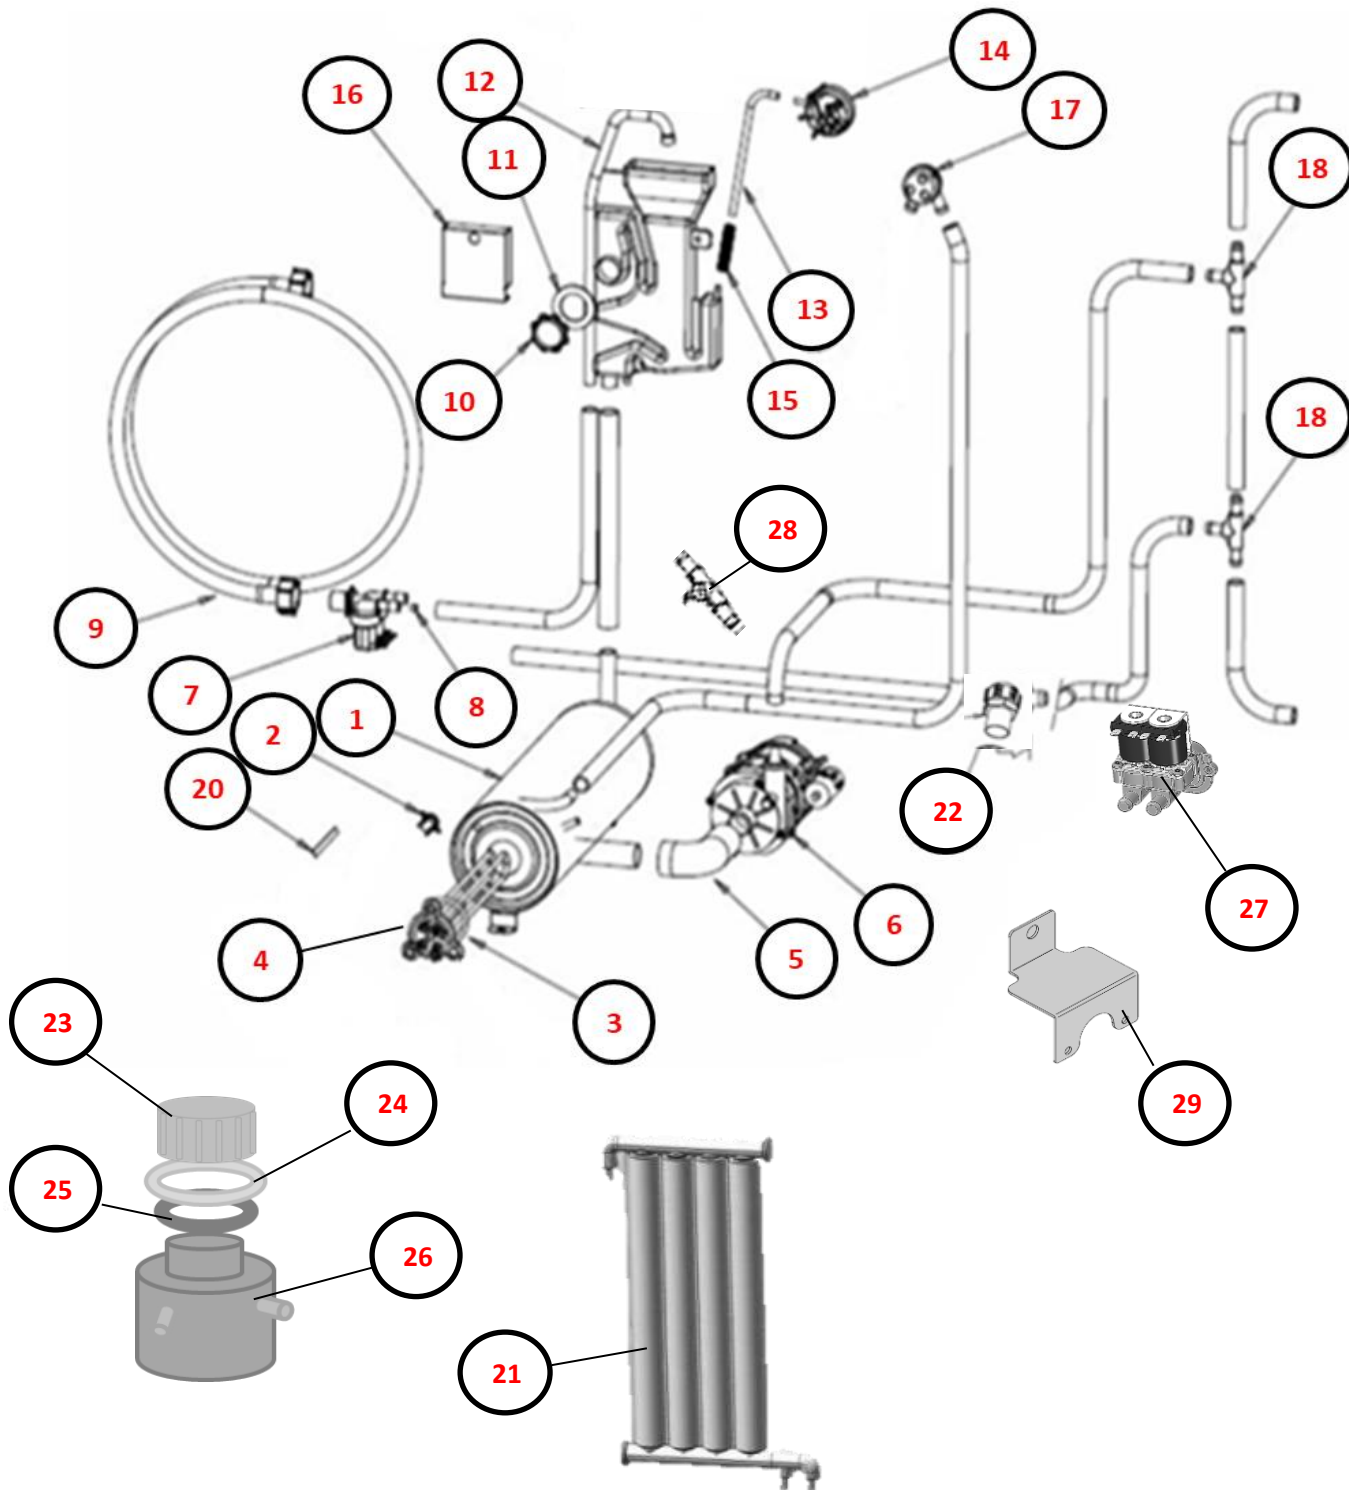

POS	COD	DESCRIZIONE	QTÁ
1	900398	BOILER HY-NRG 3.6LT. + RES. 3KW 2015	1
2	907297	TERMOSTATO SICUR. 110° PASTIGLIA	1
3	907981	OR RES. 2.6/4.5/6/8 KW	1
4	905521	RESIST. BOILER 3KW 230V +OR	1
5	903713	MANICOTTO ASP. POMPA RISCIAQUO - PS 020	1
6	902241	POMPA RISCIAQUO CRC-R DX	1
7	902401	ELETTROV. 2 VIE Ø10 CON RIDUTTORE ROSSO	1
8	905484	GRUPPO REGOLATORE 3.75 LT. GRIGIO	1
9	907348	TUBO CARICO 90° 1500MM S 800 HW	1
10	902091	GHIERA AIR GAP	1
11	903393	GUARN. AIR GAP 43X32X3 (TAPPO)	1
12	907313	AIR GAP	1
13	907279	TUBO SILICONE 4X7	1
14	905283	PRESSOSTATO 65/10	1
15	904131	MOLLA PROTEZIONE TUBETTO	1
16	900086	COPERTURA INTERNA AIR GAP	1
17	TR2434	VALVOLA ANTIRITORNO SEMI-CHIUSA	1
18	905382	RACC. 3 VIE RISCIAQUO	2
19	NA	NON DISPONIBILE	NA
20	904075	LAMELLA OTTONE	1
21	902150	DECALCIFICATORE	1
22	907427	RACC. 90° TUBO CARICO	1
23	906418	TAPPO CONTENITORE SALE	1
24	902830	GHIERA CONTENITORE SALE	1
25	903340	GUARN. CONTENITORE SALE	1
26	901794	CONTENITORE SALE CON SENSORE COMPLETO	1
27	907470	ELETTROVALVOLA 2 VIE ELBI SENZA FILTRO PER RISC. SEQUENZIALE	1
28	905434	RACC. 3 VIE DOSATORE SU POMPA	1
29	903587	SQUAD. SUPPORTO ELETTROVALVOLA ANTERIORE	1