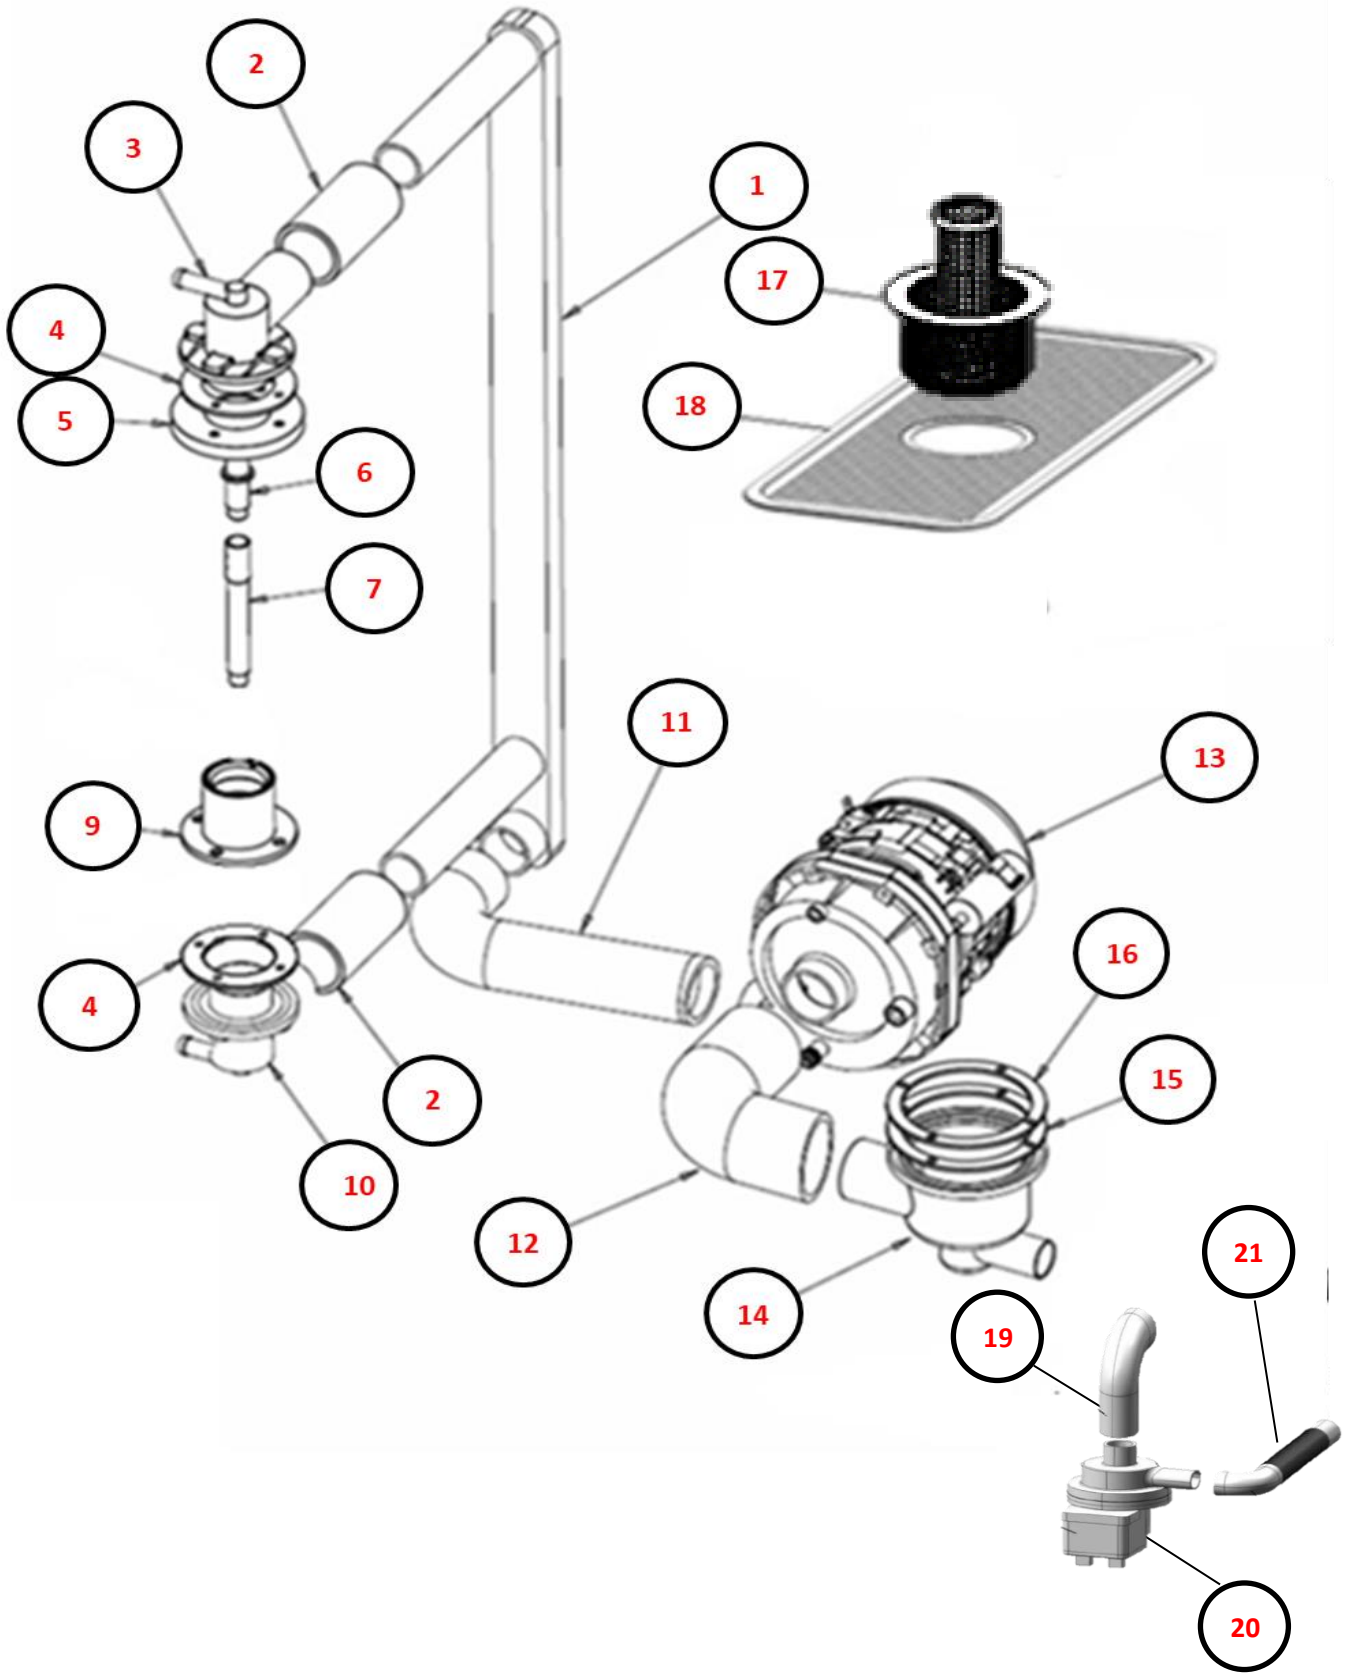

POS	COD	DESCRIZIONE	QTÁ
1	900398	BOILER HY-NRG 3.6LT. + RES. 3KW 2015	1
2	907297	TERMOSTATO SICUR. 110° PASTIGLIA	1
3	907981	OR RES. 2.6/4.5/6/8 KW	1
4	905521	RESIST. BOILER 3KW 230V +OR	1
5	903713	MANICOTTO ASP. POMPA RISCIAQUO - PS 020	1
6	902241	POMPA RISCIAQUO CRC-R DX	1
7	902401	ELETTROV. 2 VIE Ø10 CON RIDUTTORE ROSSO	1
8	905484	GRUPPO REGOLATORE 3.75 LT. GRIGIO	1
9	907348	TUBO CARICO 90° 1500MM S 800 HW	1
10	902091	GHIERA AIR GAP	1
11	903393	GUARN. AIR GAP 43X32X3 (TAPPO)	1
12	907313	AIR GAP	1
13	907279	TUBO SILICONE 4X7	1
14	905283	PRESSOSTATO 65/10	1
15	904131	MOLLA PROTEZIONE TUBETTO	1
16	900086	COPERTURA INTERNA AIR GAP	1
17	TR2434	VALVOLA ANTIRITORNO SEMI-CHIUSA	1
18	905382	RACC. 3 VIE RISCIAQUO	2
19	NA	NON DISPONIBILE	NA
20	904075	LAMELLA OTTONE	1
21	902150	DECALCIFICATORE	1
22	907427	RACC. 90° TUBO CARICO	1
23	906418	TAPPO CONTENITORE SALE	1
24	902830	GHIERA CONTENITORE SALE	1
25	903340	GUARN. CONTENITORE SALE	1
26	901794	CONTENITORE SALE CON SENSORE COMPLETO	1
27	907470	ELETTROVALVOLA 2 VIE ELBI SENZA FILTRO PER RISC. SEQUENZIALE	1
28	905434	RACC. 3 VIE DOSATORE SU POMPA	1
29	903587	SQUAD. SUPPORTO ELETTROVALVOLA ANTERIORE	1